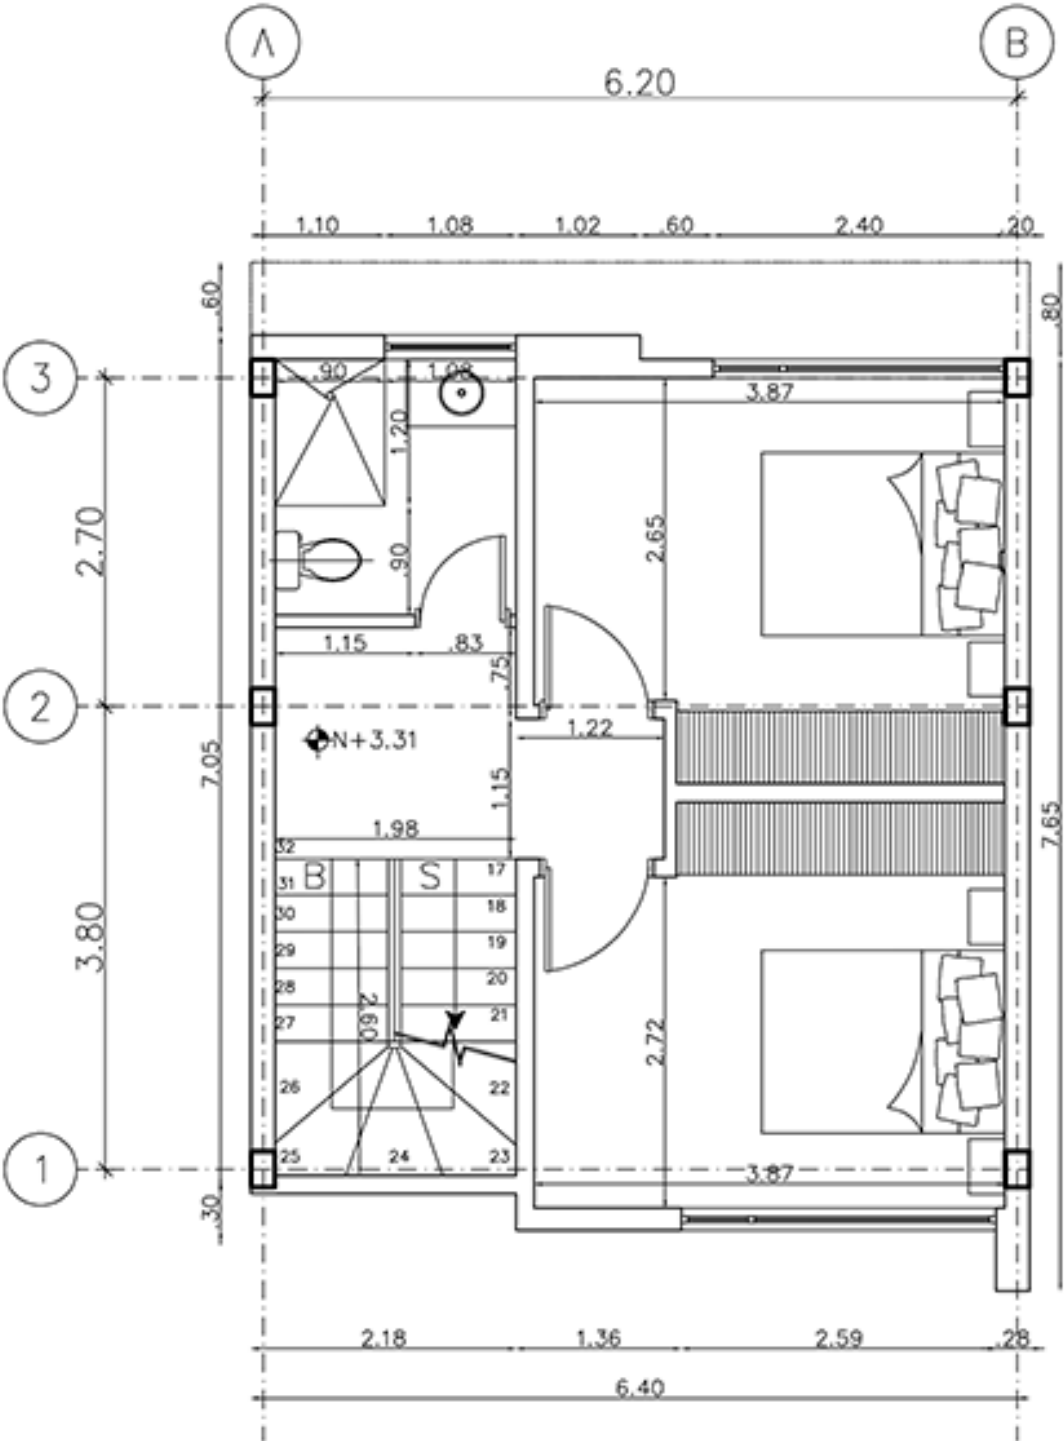

Segunda planta