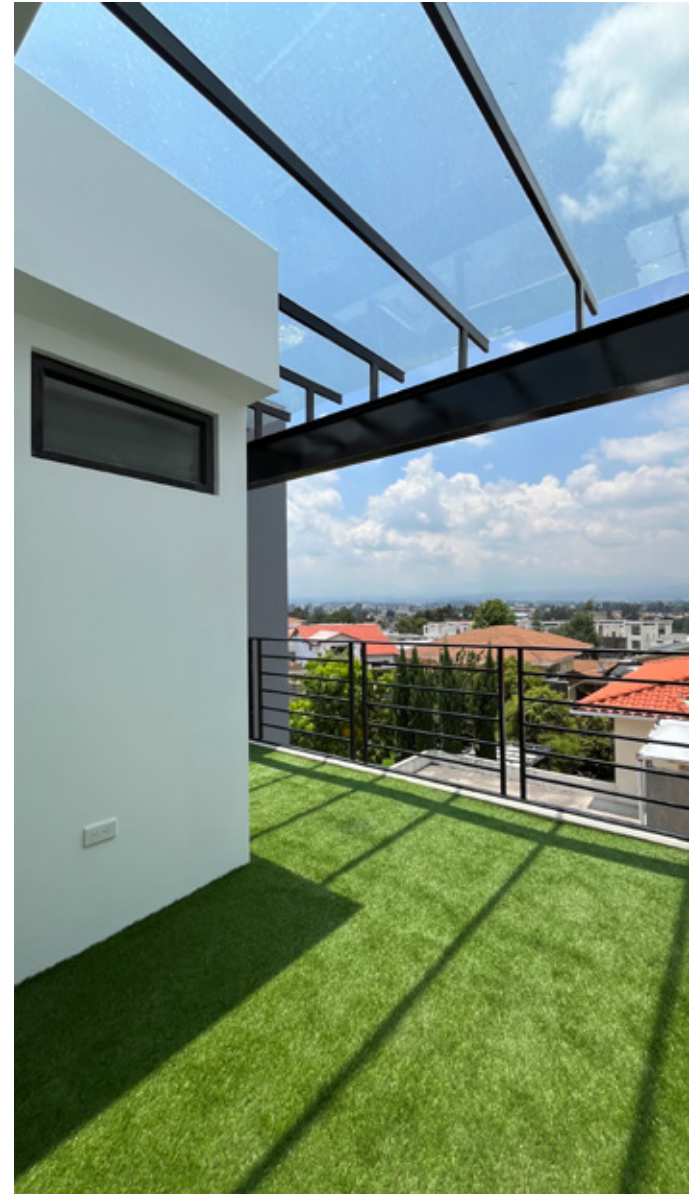

Con diseño moderno, elegante y sobrio guarda acogedoras entradas de luz natural, ventanales amplios y espacios ideales para disfrutar tus momentos en familia.

Sus áreas verdes con senderos para caminar o hacer deporte, canchas deportivas de básquet, fútbol, tenis, vóley, juegos infantiles y zona BBQ son ideales para compartir.

Ubicación

- Ubicación estratégica
- Diagonal al Colegio Saint Dominic
- A una cuadra del semáforo del comercial Berrezueta

ENTREGA OCTUBRE
2024

Conjunto privado de solo 6 casas

El mejor clima, para vivir tus momentos en familia con la seguridad y tranquilidad de vivir en el Valle de los Chillos.

Excelente acabados 

Fotos reales de la casa 🌿

2 dormitorios y un baño compartido en segunda planta 🌿

Fotos reales de la casa 

La seguridad que tu familia merece

- Casas de 137 m², en tres plantas
- Dormitorio máster con walking clóset, baño privado y solarío
- Dos dormitorios con un baño compartido
- Sala, comedor y cocina tipo americano
- Patio posterior y lavandería cubierta
- Dos parqueaderos
- Doble seguridad en el ingreso