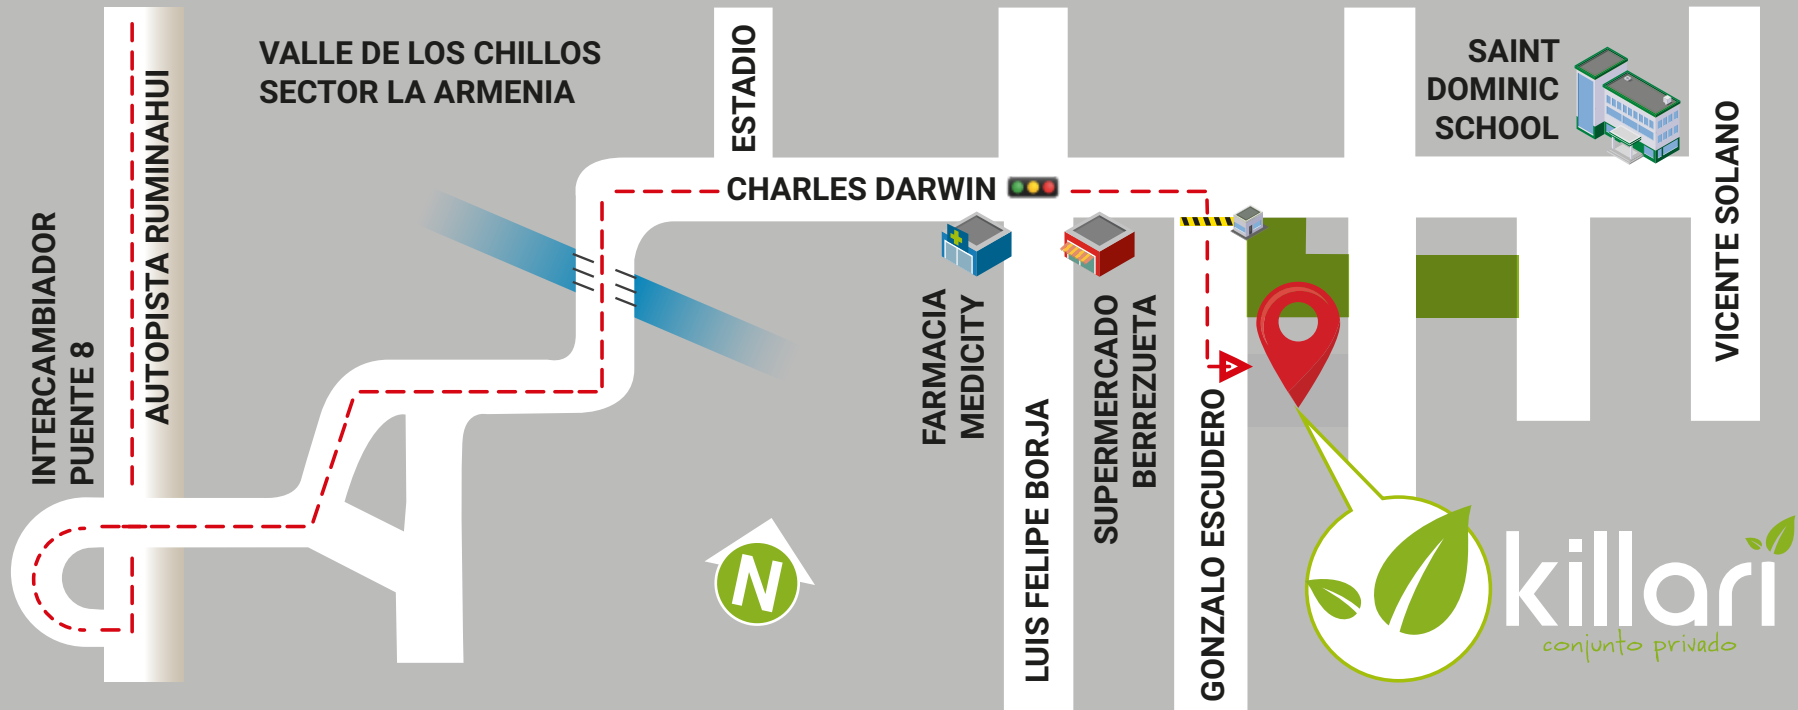

killari 
conjunto privado

Your home today... your home for life

Sector la Armenia 1

lunagroupbienesraices.com

*Your home today...
your home for life*

KILLARI es un proyecto exclusivo de 6 casas, ubicado dentro de la Urbanización la Herradura II en el sector de La Armenia 1 en el Valle de los Chillos.

Ubicación

- Ubicación estratégica
- Diagonal al Colegio Saint Dominic
- A una cuadra del semáforo del comercial Berrezueta

ENTREGA OCTUBRE
2024

Conjunto privado de solo 6 casas

El mejor clima, para vivir tus momentos en familia con la seguridad y tranquilidad de vivir en el Valle de los Chillos.