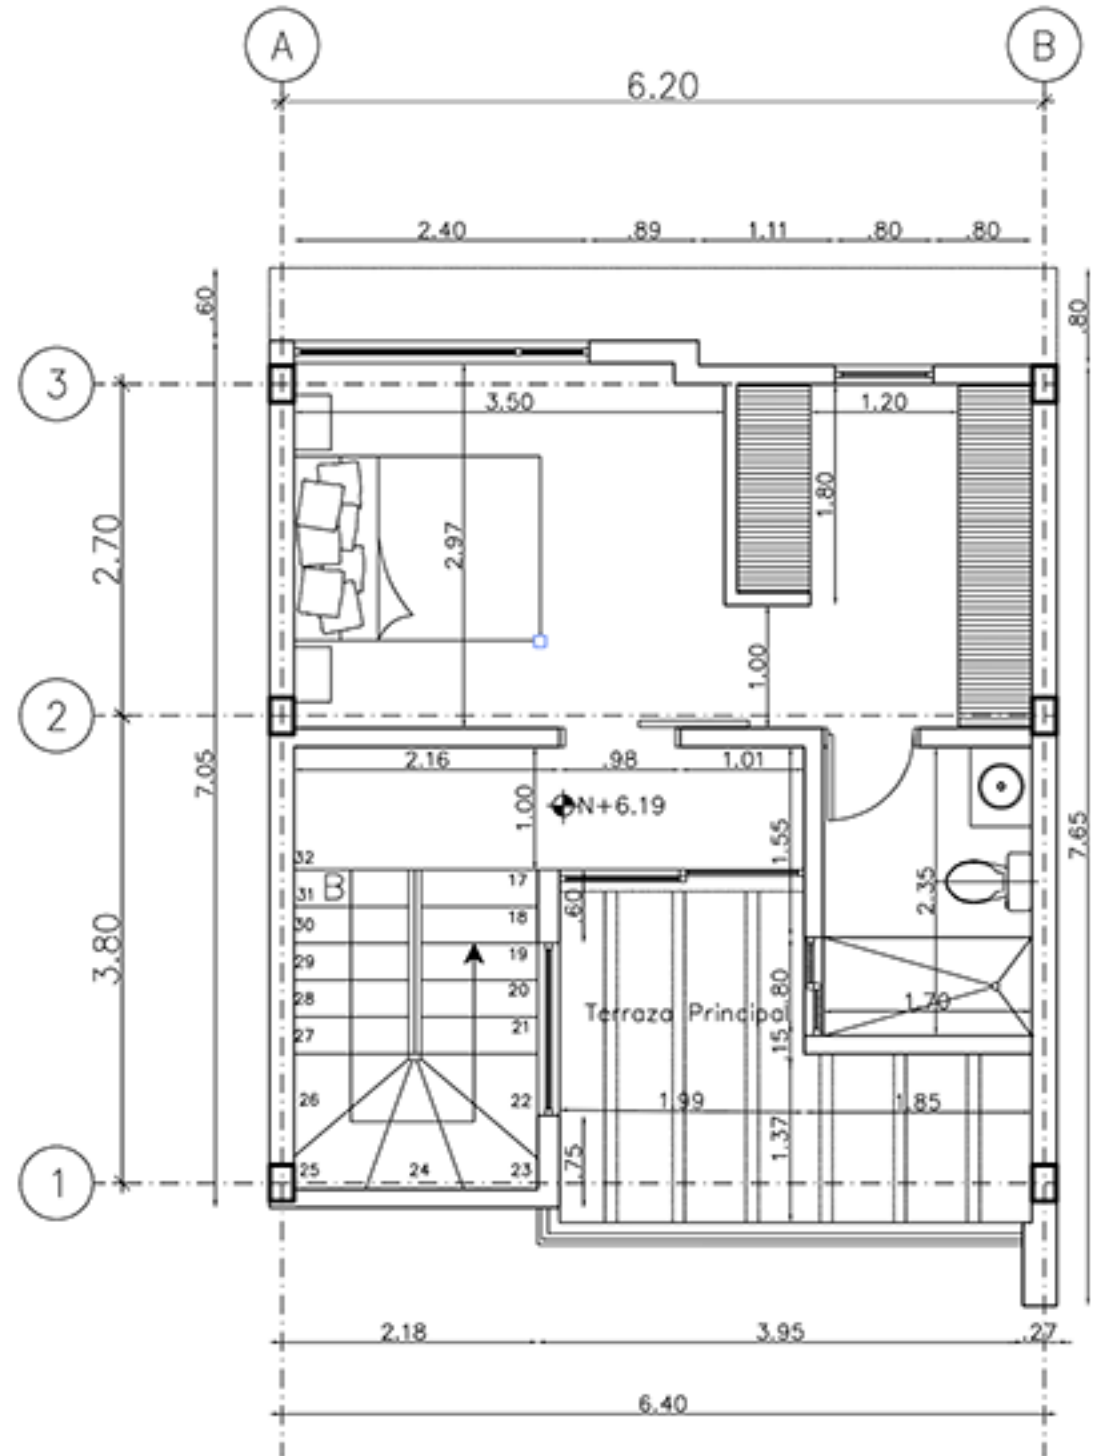

Tercera planta